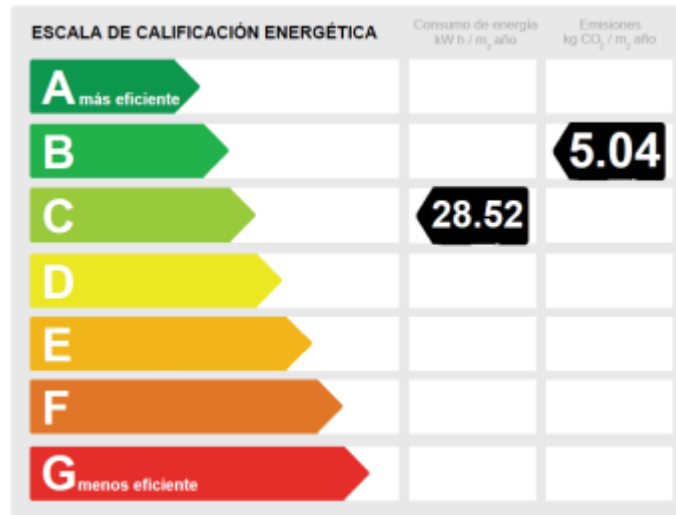

NOGA RESIDENCIAL
Certificación Energética

CALIFICACIÓN ENERGÉTICA GLOBAL

FASE I (PORTAL 1)

FASE II (PORTAL 2)

FASE III (PORTAL 3)